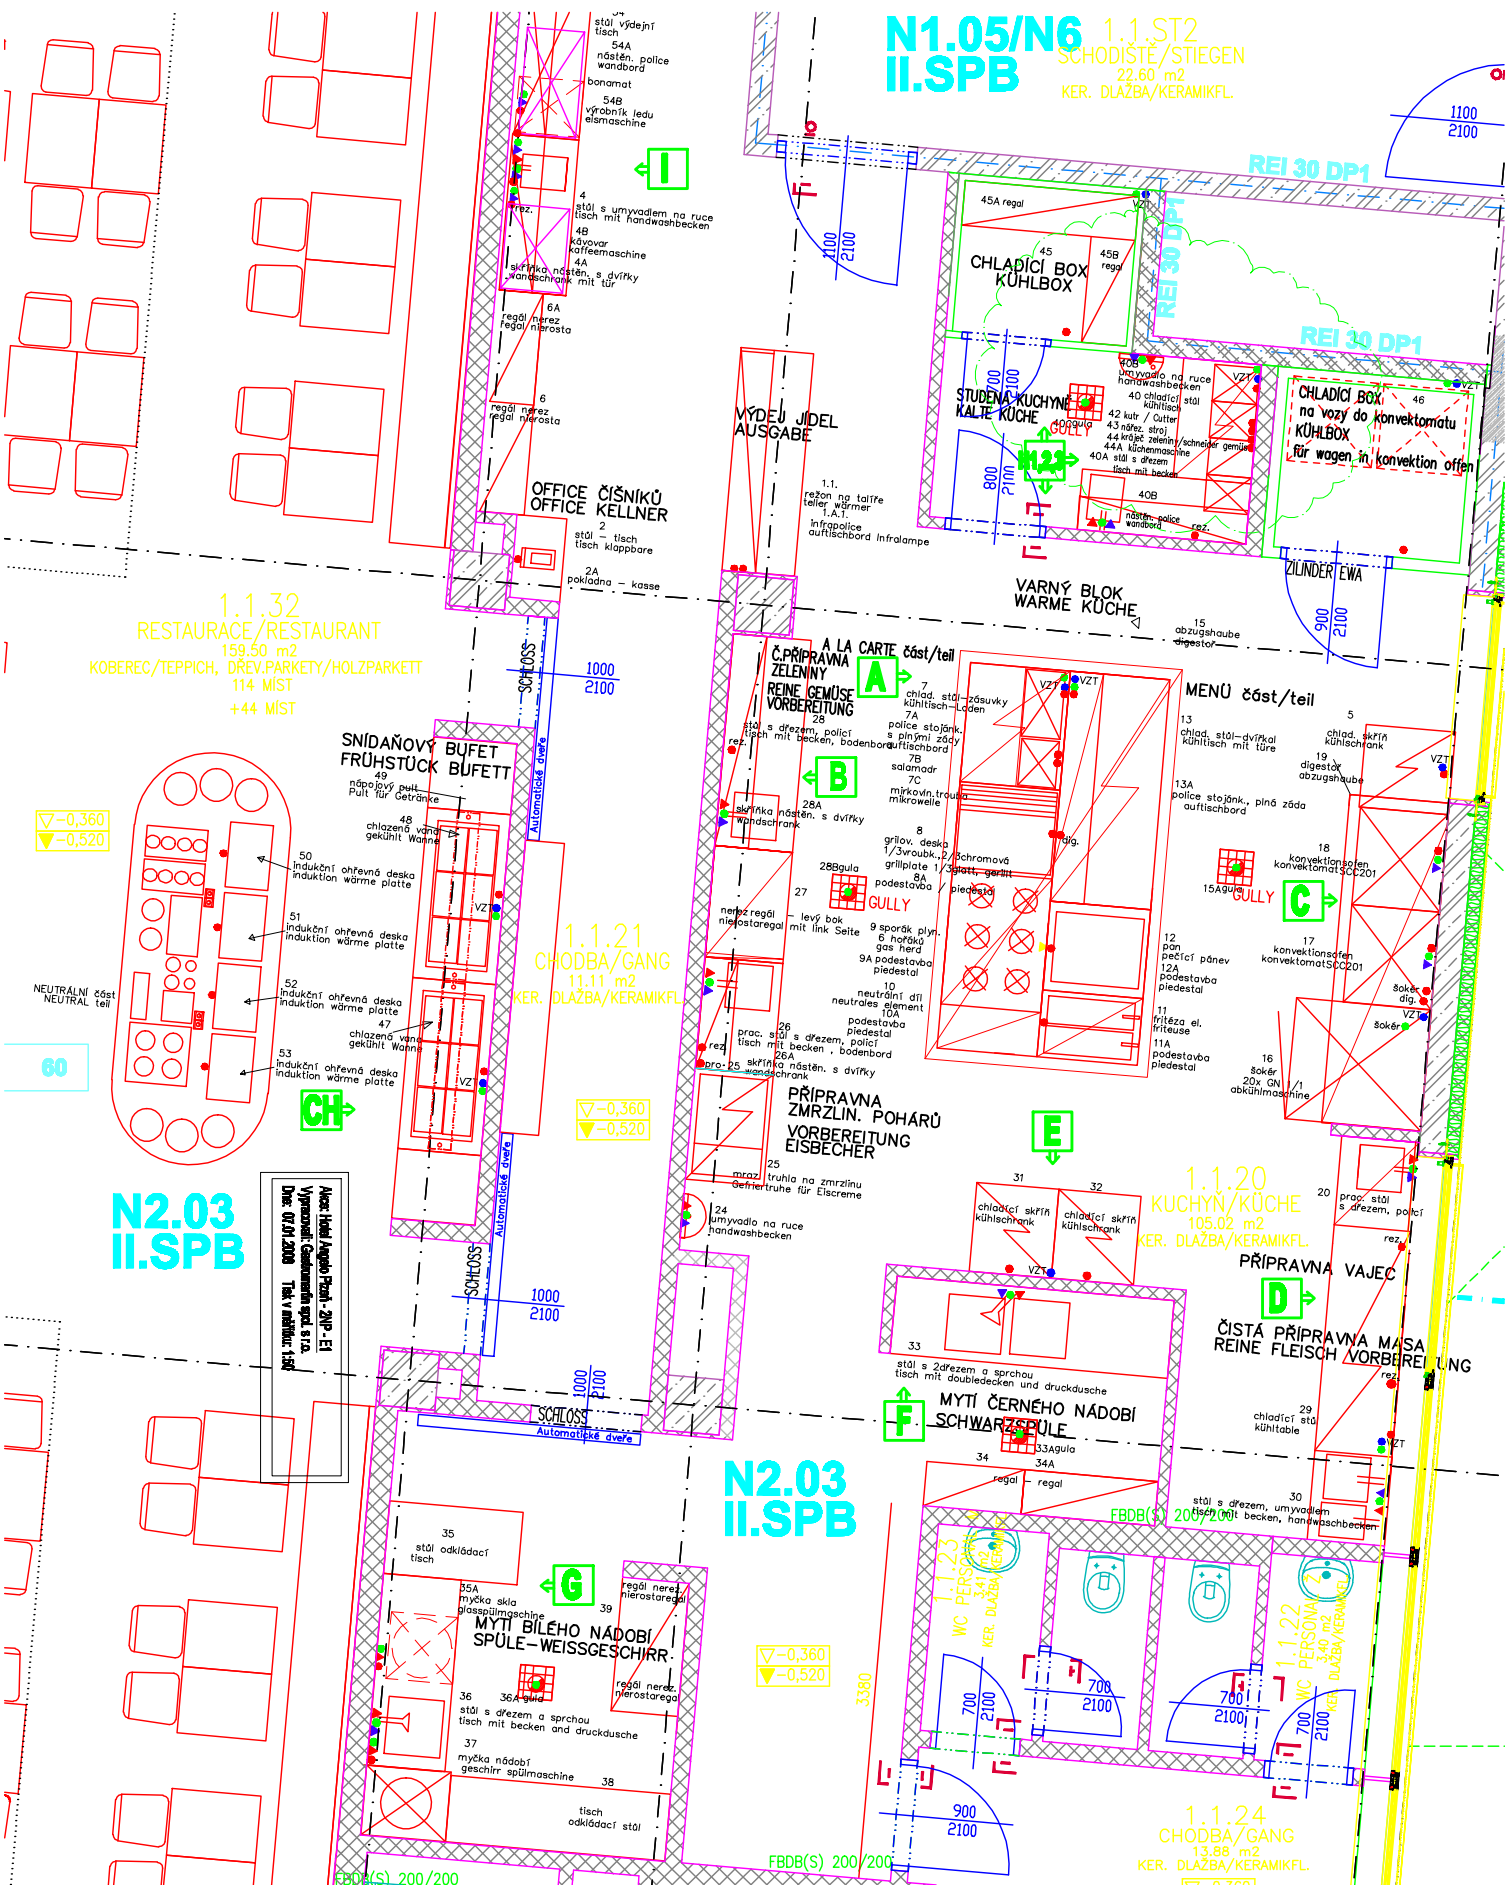

N1.05/N6 1.1.ST2
SCHODIŠTĚ/STIEGEN
22.60 m²
KER. DLAŽBA/KERAMIKFL.

1.1.32
RESTAURACE/RESTAURANT
159.50 m²
KOBEREK/TEPPICH, DŘEV.PARKETY/HOLZPARKETT
114 MÍST
+44 MÍST

**SNIDAŇOVÝ BUFET
FRÜHSTÜCK BUFETT**
nápojový pult
48 chlazená vána
49 gekühlt Wärme

1.1.21
CHODBA/GANG
11.11 m²
KER. DLAŽBA/KERAMIKFL.

1.1.20
KUCHYŇ/KÜCHE
105.02 m²
KER. DLAŽBA/KERAMIKFL.

**PŘÍPRAVA VAJEK
REINE FLEISCH VORBEREITUNG**
30 stůl s dřezem, umyvadlem
30 Becken, Handwaschbecken

**MYTÍ ČERNÉHO NÁDOBI
SCHWARZE TÜRLE**
34 regál

**MYTÍ BÍLÉHO NÁDOBI
SPÜLE-WEISSGESCHIRR**
35A myčka skla
36A stůl
37 myčka nádobí
38 Geschirrspülmaschine

1.1.24
CHODBA/GANG
13.98 m²
KER. DLAŽBA/KERAMIKFL.

▼-0,360
▼-0,520

▼-0,360
▼-0,520

▼-0,360
▼-0,520

N2.03
II.SP.B

N2.03
II.SP.B

Autos Handl. Regal-Plan- 200-101
Výpracovní Časová hodnota 1000 s 1 r.a.
Dne 07.01.2008 Tisk v měřítku 1:500

FBDB(S) 200/200

FBDB(S) 200/200

NEUTRALNÍ část
NEUTRAL teil

CH

E

F

G

D

A

B

C

1100
2100

1000
2100

1000
2100

1000
2100

1000
2100

2100
2100

200
2100

900
2100

270
2100

310
2100

310
2100

310
2100

310
2100

310
2100

310
2100

310
2100

310
2100

310
2100

310
2100

310
2100

310
2100

310
2100

310
2100

310
2100

310
2100

310
2100

310
2100

310
2100

310
2100

310
2100

310
2100

310
2100

310
2100

310
2100

310
2100

310
2100

310
2100

310
2100

310
2100

310
2100

310
2100

310
2100

310
2100

310
2100

310
2100

310
2100

310
2100

310
2100

310
2100

310
2100

310
2100

310
2100

310
2100

310
2100

310
2100

310
2100

310
2100

310
2100

310
2100

310
2100

310
2100

310
2100

310
2100

310
2100

310
2100

310
2100

310
2100

310
2100

310
2100

310
2100

310
2100

310
2100

310
2100

310
2100

310
2100

310
2100

310
2100

310
2100

310
2100

310
2100

310
2100

310
2100

310
2100

310
2100

310
2100

310
2100

310
2100

310
2100

310
2100

310
2100

310
2100

310
2100

310
2100

310
2100

310
2100

310
2100

310
2100

310
2100

310
2100

310
2100

310
2100

310
2100

310
2100

310
2100

310
2100

310
2100

310
2100

310
2100

310
2100

310
2100

310
2100

310
2100

310
2100

310
2100

310
2100

310
2100

310
2100

310
2100

310
2100

310
2100

310
2100

310
2100

310
2100

310
2100

310
2100

310
2100

310
2100

310
2100

310
2100

310
2100

310
2100

310
2100

310
2100

310
2100

310
2100

310
2100

310
2100

310
2100

310
2100

310
2100

310
2100

310
2100

310
2100

310
2100

310
2100

310
2100

310
2100

310
2100

310
2100

310
2100

310
2100

310
2100

310
2100

310
2100

310
2100

310
2100

310
2100

310
2100

310
2100

310
2100

310
2100

310
2100

310
2100

310
2100

310
2100

310
2100

310
2100

310
2100

310
2100

310
2100

310
2100

310
2100

310
2100

310
2100

310
2100

310
2100

310
2100

310
2100

310
2100

310
2100

310
2100

310
2100

310
2100

310
2100

310
2100

310
2100

310
2100

310
2100

310
2100

310
2100

310
2100

310
2100

310
2100

310
2100

310
2100

310
2100

310
2100

310
2100

310
2100

310
2100

310
2100

310
2100

310
2100

310
2100

310
2100

310
2100

310
2100

310
2100

310
2100

310
2100

310
2100

310
2100

310
2100

310
2100

310
2100

310
2100

310
2100

310
2100

310
2100

310
2100

310
2100

310
2100

310
2100

310
2100

310
2100

310
2100

310
2100

310
2100

310
2100

310
2100

310
2100

310
2100

310
2100

310
2100

310
2100

310
2100

310
2100

310
2100

310
2100

310
2100